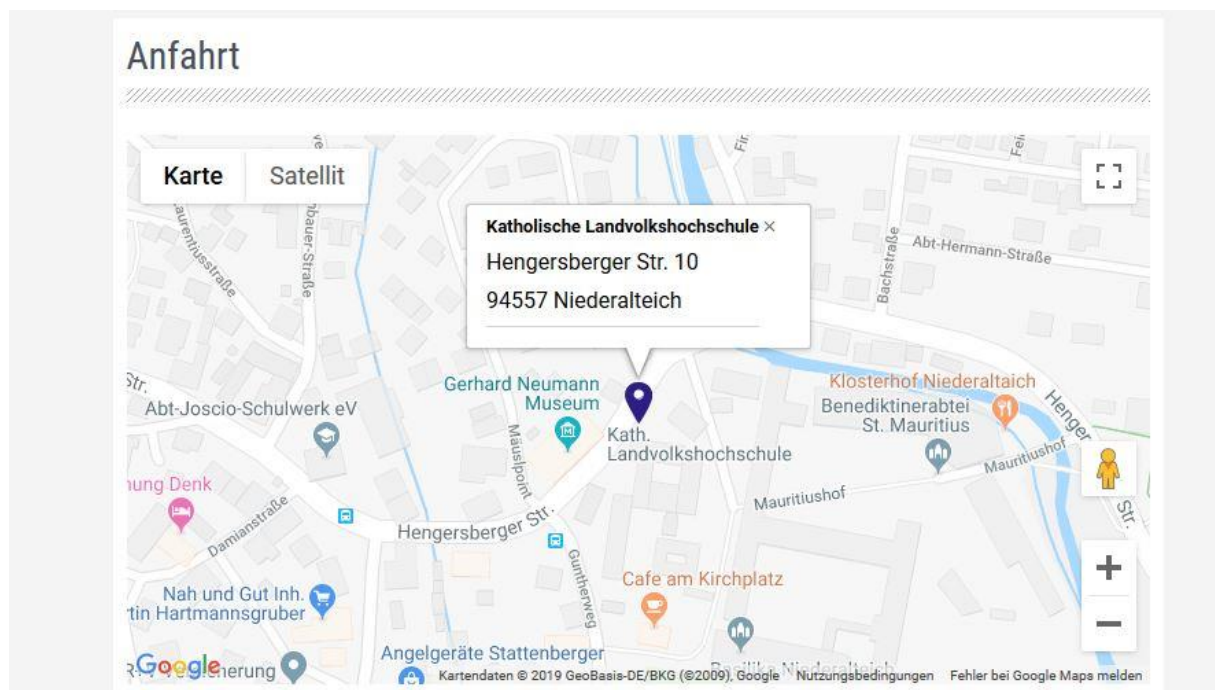

Informationen zur LVHS Niederalteich:

Bildungshaus Landvolkshochschule St. Gunther e. V.

Hengersberger Str. 10

94557 Niederalteich

☎ 09901 9352-0

info@lvhs-niederalteich.de

www.lvhs-niederalteich.de

Anfahrtsbeschreibung:

- Autobahn A 3 Richtung Regensburg/München
- bei der Ausfahrt 111 Hengersberg Richtung Hengersberg/Osterhofen/Niederalteich/Grafenau/B533 abfahren
- rechts abbiegen auf die Passauer Straße
- rechts abbiegen, um auf der Passauer Straße zu bleiben
- weiter auf Donaustraße
- weiter auf Dorfstraße
- rechts abbiegen
- weiter auf Hengersberger Straße
- das Tagungshaus befindet sich auf der linken Seite