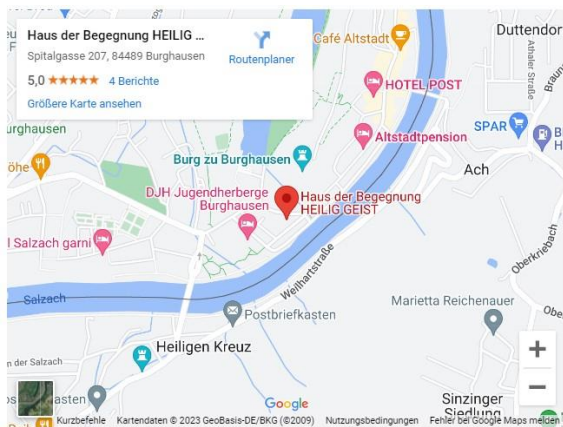

Informationen zum Haus der Begegnung, Hl. Geist in Burghausen

Adresse:
Spitalgasse 207
84489 Burghausen
Tel.-Nr.: 08677/917070

Anreise und Parken

Anfahrt aus Richtung München:

Auf der A94 bzw. B12 die Ausfahrt „Burghausen/Markt“ nehmen und im Kreisverkehr auf die B20 Richtung Burghausen einbiegen. Nach 11 km erreicht man Burghausen. Über die nächsten drei Ampelkreuzungen fahren und dann nach dem Bürgerplatz rechts in die Berchtesgadenerstraße einbiegen. Dieser den Berg hinunter folgen und dann links in die Tittmoninger Straße einbiegen. Am Ende der Straße links befindet sich ein großer Parkplatz, der kostenfrei genutzt werden kann. Danach zu Fuß der Mautnergasse folgen, bis man auf der rechten Seite zum Haus der Begegnung H. Geist mit der unübersehbaren Kirche gelangt.

Anfahrt aus Richtung Salzburg:

Von der B 20 über Tittmoning kommend folgt man ca. 2 km nach der Ortschaft Nonnreit dem Wegweiser "Burghausen – Altstadt" nach rechts und biegt nach ca. 8 km in Burghausen nach rechts ab in die Tittmoninger Straße. Am Ende der Straße befindet sich ein großer Parkplatz auf der linken Seite. Anschließend zu Fuß der Mautnergasse folgen, bis man auf der rechten Seite zum Haus der Begegnung gelangt.

Parkmöglichkeiten:

Direkt vor dem Haus, in der Mautnerstraße, befinden sich Kurzzeitparkplätze, die Sie z. B. zum Ausladen nutzen können. Zeitlich unbefristete und kostenlose Parkplätze finden Sie an der Salzlände, vor dem Mautnerschloß sowie auf dem Parkplatz am Pulverturm. Bitte parken Sie **NICHT** in der Spitalgasse, da diese Plätze ausschließlich für Anwohner reserviert sind.

Eingang zum Haus

Der Eingang zum Haus befindet sich an der Weggabelung zwischen Spitalgasse und Mautnerstraße, rechts neben der Hl. Geist Kirche. Zuvor durchqueren Sie unseren kleinen Vorgarten.