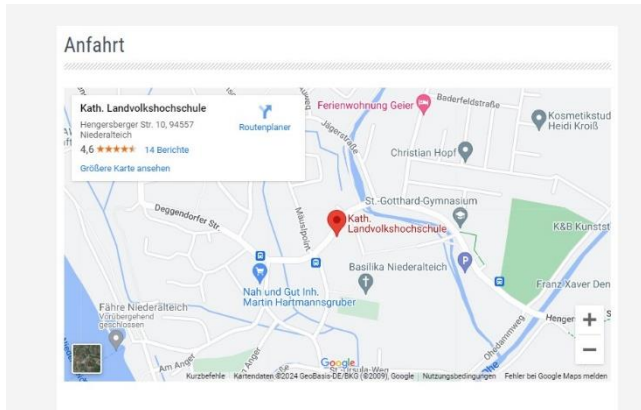

Informationen zur Landvolkshochschule in Niederalteich

Adresse:

Hengersberger Str. 10

94557 Niederalteich

Tel.-Nr.: 09901 9352-0

info@lvhs-niederalteich.de

Anreise

Anreise mit dem Auto:

Über die Autobahn A3, Ausfahrt Hengersberg (Nr. 111).

Anreise mit dem Zug:

Über den Bahnknotenpunkt Plattling (mit ICE-/IC-Anschluss) oder Deggendorf.

RUF Bus Deggendorf HBF – Niederalteich:

Der Bus fährt nur Haltestellen an, für die eine Anmeldung vorliegt.

Pro Fahrt können bis zu acht Personen mitfahren.

Telefonische Anmeldung unter 0991 28093095 (täglich von 06.00 bis 21.00 Uhr) bis spätestens eine Stunde vor Abfahrt.

Die Fahrt kann auch online über webapp.wohin-du-willst.de angemeldet werden.