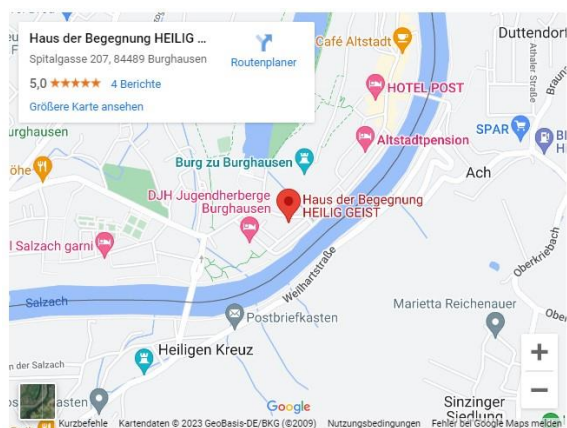

Informationen zum Haus der Begegnung, Hl. Geist in Burghausen

Adresse:

Spitalgasse 207

84489 Burghausen

Tel.-Nr.: 08677/917070

Anreise und Parken

Anfahrt aus Richtung München:

Auf der A94 bzw. B12 die Ausfahrt „Burghausen/Markt“ nehmen und im Kreisverkehr auf die B20 Richtung Burghausen einbiegen. Nach 11 km erreicht man Burghausen. Über die nächsten drei Ampelkreuzungen fahren und dann nach dem Bürgerplatz rechts in die Berchtesgadenerstraße einbiegen. Dieser den Berg hinunter folgen und dann links in die Tittmoninger Straße einbiegen. Am Ende der Straße links befindet sich ein großer Parkplatz, der kostenfrei genutzt werden kann. Danach zu Fuß der Mautnergasse folgen, bis man auf der rechten Seite zum Haus der Begegnung H. Geist mit der unübersehbaren Kirche gelangt.

Anfahrt aus Richtung Salzburg:

Von der B 20 über Tittmoning kommend folgt man ca. 2 km nach der Ortschaft Nonnreit dem Wegweiser "Burghausen – Altstadt" nach rechts und biegt nach ca. 8 km in Burghausen nach rechts ab in die Tittmoninger Straße. Am Ende der Straße befindet sich ein großer Parkplatz auf der linken Seite. Anschließend zu Fuß der Mautnergasse folgen, bis man auf der rechten Seite zum Haus der Begegnung gelangt.

Parkmöglichkeiten:

Direkt vor dem Haus, in der Mautnerstraße, befinden sich Kurzzeitparkplätze, die Sie z. B. zum Ausladen nutzen können. Zeitlich unbefristete und kostenlose Parkplätze finden Sie an der Salzlände, vor dem Mautnerschloß sowie auf dem Parkplatz am Pulverturm. Bitte parken Sie **NICHT** in der Spitalgasse, da diese Plätze ausschließlich für Anwohner reserviert sind.

Eingang zum Haus

Der Eingang zum Haus befindet sich an der Weggabelung zwischen Spitalgasse und Mautnerstraße, rechts neben der Hl. Geist Kirche. Zuvor durchqueren Sie unseren kleinen Vorgarten.